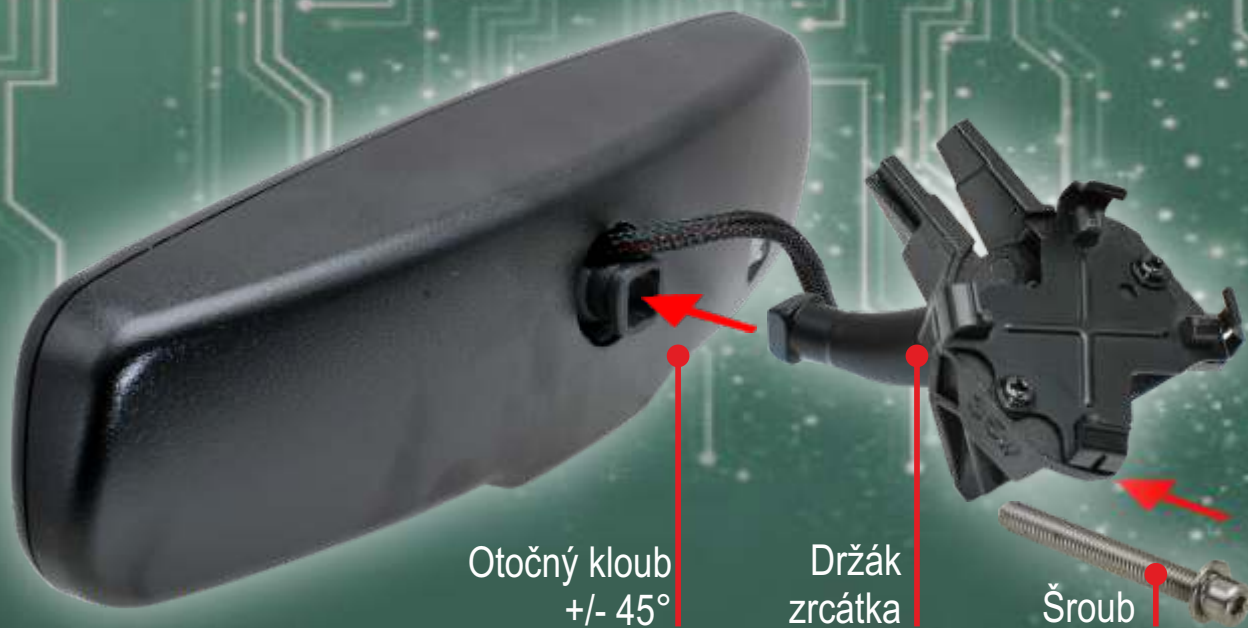

Sortiment držáku pro upevnění na čelní sklo pro zpětná zrcátka s monitorem

Určené pro zrcátka:

Obj.číslo: **2 28 006**
AK-043LA zpětné zrcátko s monitorem 4,3" pro zobrazení obrazu z parkovací kamery s nastavitelnými vodičnými linkami

Obj.číslo: **2 28 004**
AK3-043LA zpětné zrcátko s monitorem 4,3" pro zobrazení obrazu z parkovací kamery s nastavitelnými vodičnými linkami

Obj.číslo: **2 28 011**
AK-043LAD zpětné zrcátko s monitorem 4,3" pro zobrazení obrazu z parkovací kamery s funkcí automatického ztmavení a nastavitelnými vodičnými linkami

Obj.číslo: **2 28 016**
AK2-043WI zpětné zrcátko s monitorem 4,3" pro zobrazení obrazu s Wifi přenosem obrazu vestavěný wifi přijímač + wifi vysílač

Obj.číslo: **2 28 038**
EV2R-043LAD HD DVR přední + zadní kamera se záznamem a monitorem 4,3" s dotykovým ovládním ve zpětném zrcátku s funkcí automatického ztmavení.